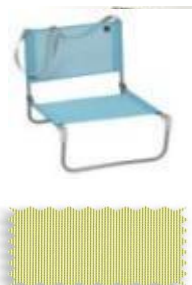

LAFUMA CB FUN STRANDSTOEL
LFM1838
Lage stoel. Draagriem in de rugleuning.
Stalen H.L.E. buis (met hoge vloeigrens),
Ø 16 mm. Anti-val en antiklemsysteem.
Gewicht : ± 1220 gram, pakmaat : 55 x 45 x 5 cm
Draagvermogen : 120 kg
verkrijgbaar in batyline
3406 kiwi
3854 lagoon

verp	v.e.	bestelnr.	ean code

1	6	1047440	3080096092766
1	6	1047441	3080096097426